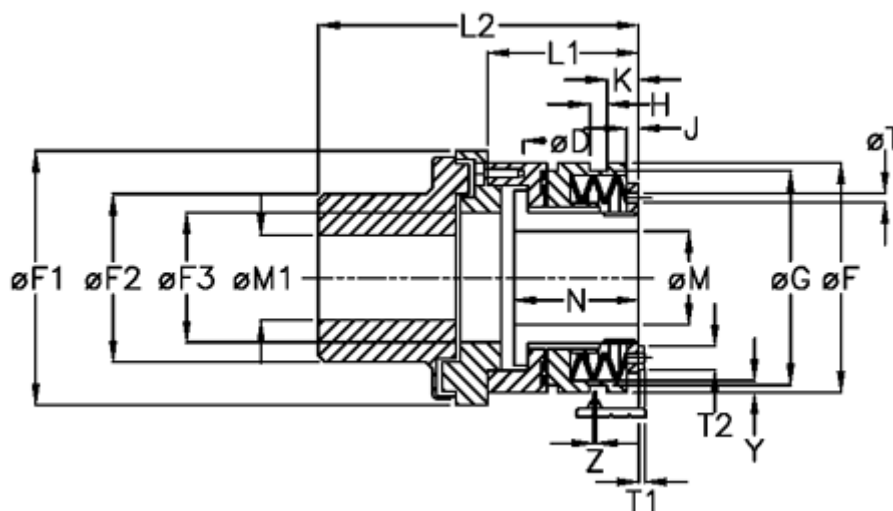

Varenummer: 46912541  
 Beskrivelse: Sikkerhedskobling Safeguard D 25 S

## Mål

D = 6xM5	K = 11.5	Tallerkenfjeder montering = 6x1S
F = 82	L1 = 52.0	Tallerkenfjeder udførelse = S - let
F1 = 112	L2 = 138.0	Y = 2
F2 = 79	M1 max = 35	Z = 0.1
F3 = 50	M max = 25	
G = 72.5	M min = 10	
H = 9	T1 = 3.5	
J = 6.0	T2 = 8	